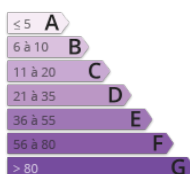

Location parking - parking st mande

120 €

saint mandé

CABINET FITOUSSI

238 Bis rue du faubourg St
Antoine
75012 PARIS
gsf@pifimmo.fr
Tel. : 0140096660

<http://www.pifimmo.fr/>

- » Référence : -5910
- » Quartier : saint mandé

Emplacement de parking situé Av Joffre à St Mandé : Loyer : 120,00 €

Notes de visites :

NC

NC