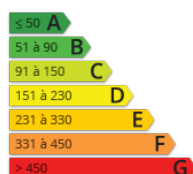

Notes de visites :

NC