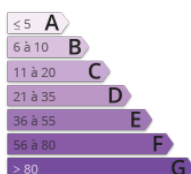

Vente appartement - 2/3 pièces st mande

520 000 €
Charges : 249 €
st mandé centre

CABINET FITOUSSI

238 Bis rue du faubourg St
Antoine
75012 PARIS
gsf@pifimmo.fr
Tel. : 0140096660

<http://www.pifimmo.fr/>

- » Référence : -5915
- » Nombre de pièces : 2
- » Quartier : st mandé centre
- » Surface : 48 m²
- » Chauffage : Collectif gaz
- » Charges : 249
- » Taxes foncière : 1315 €
- » Honoraires : 3 €

St Mandé, Chaussée de l'Etang/rue du Lac, bon immeuble, 4ét avec ascenseur, beau 2/3 pièces de 48m² totalement rénové. Entrée, grand séjour avec cuisine équipée, chambre, salle d'eau, wc séparés, 2 balconnets. Traversant, prestations soignées. Prix : 520.000 € Renseignements : 01 43 28 88 13

Notes de visites :

NC

E