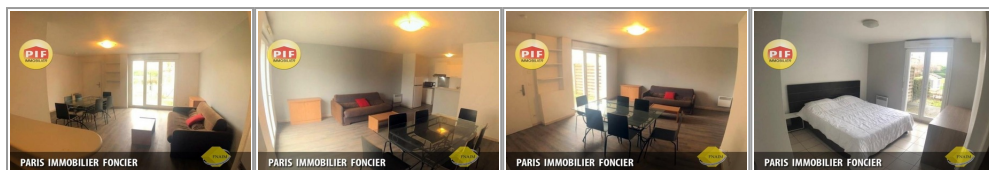

# Vente appartement - 4 pièces bry sur marne

429 000 €  
Charges : 244 €  
rer bry sur marne

## CABINET FITOUSSI

238 Bis rue du faubourg St  
Antoine  
75012 PARIS  
gsf@pifimmo.fr  
Tel. : 0140096660

<http://www.pifimmo.fr/>

- » Référence : -5931
- » Nombre de pièces : 4
- » Quartier : rer bry sur marne
- » Nombre de SDB : 1
- » Surface : 82 m<sup>2</sup>
- » Chauffage : Individuel  
électricité
- » Charges : 244
- » Taxes foncière : 1459 €
- » Honoraires : 5 €

RER Bry Sur Marne, très calme, immeuble de 2004, 4 pièces en duplex de 82m<sup>2</sup> avec terrasse et jardinet. Grand séjour avec cuisine américaine, chambre avec penderie et salle d'eau, wc séparés. A l'étage : 2 chambres, salle de bains, penderie, wc séparés et parking en sous-sol. Terrasse et jardinet devant le duplex. Prix : 429.000 €.