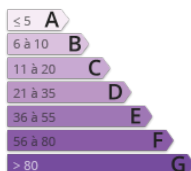

Vente appartement - 4 pièces bry sur marne

429 000 €
Charges : 244 €
rer bry sur marne

CABINET FITOUSSI

238 Bis rue du faubourg St
Antoine
75012 PARIS
gsf@pifimmo.fr
Tel. : 0140096660

<http://www.pifimmo.fr/>

- » Référence : -5931
- » Nombre de pièces : 4
- » Quartier : rer bry sur marne
- » Nombre de SDB : 1
- » Surface : 82 m²
- » Chauffage : Individuel
  électricité
- » Charges : 244
- » Taxes foncière : 1459 €
- » Honoraires : 5 €

RER Bry Sur Marne, très calme, immeuble de 2004, 4 pièces en duplex de 82m² avec terrasse et jardinet. Grand séjour avec cuisine américaine, chambre avec penderie et salle d'eau, wc séparés. A l'étage : 2 chambres, salle de bains, penderie, wc séparés et parking en sous-sol. Terrasse et jardinet devant le duplex. Prix : 429.000 €.

Notes de visites :

E

E