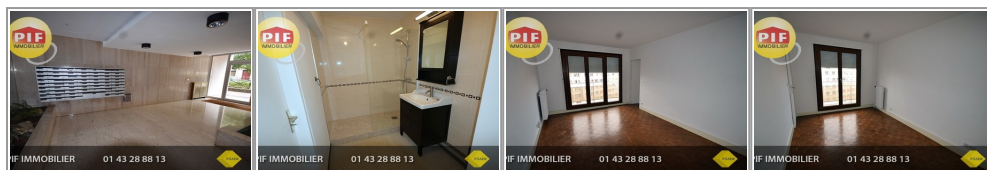

Location appartement - 2 pièces paris 15

1 250 €
Charges : 130 €
lourmel

CABINET FITOUSSI

238 Bis rue du faubourg St
Antoine
75012 PARIS
gsf@pifimmo.fr
Tel. : 0140096660

<http://www.pifimmo.fr/>

- » Référence : -1257
- » Nombre de pièces : 2
- » Quartier : lourmel
- » Surface : 43 m²
- » Chauffage : Collectif fuel
- » Charges : 130

Beau 2 Pièces de 43m² refait à neuf M° Lourmel : Entrée, séjour, chambre, salle de bains avec w.c.
Possibilité d'un box en sous-sol à 100, 00 € en plus.

Notes de visites :

NC

NC