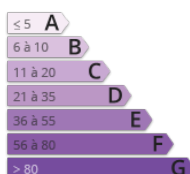

Location appartement - 2 pièces paris 15

1 250 €
Charges : 130 €
lourmel

CABINET FITOUSSI

238 Bis rue du faubourg St
Antoine
75012 PARIS
gsf@pifimmo.fr
Tel. : 0140096660

<http://www.pifimmo.fr/>

- » Référence : -1257
- » Nombre de pièces : 2
- » Quartier : lourmel
- » Surface : 43 m²
- » Chauffage : Collectif fuel
- » Charges : 130

Beau 2 Pièces de 43m² refait à neuf M° Lourmel : Entrée, séjour, chambre, salle de bains avec w.c.
Possibilité d'un box en sous-sol à 100, 00 € en plus.

Notes de visites :

NC

NC