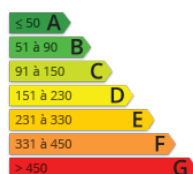

Location appartement - 2 pièces paris 15

1 250 €
Charges : 130 €
lourmel

CABINET FITOUSSI

238 Bis rue du faubourg St
Antoine
75012 PARIS
gsf@pifimmo.fr
Tel. : 0140096660

<http://www.pifimmo.fr/>

- » Référence : -1257
- » Nombre de pièces : 2
- » Quartier : lourmel
- » Surface : 43 m²
- » Chauffage : Collectif fuel
- » Charges : 130

Beau 2 Pièces de 43m² refait à neuf M° Lourmel : Entrée, séjour, chambre, salle de bains avec w.c.
Possibilité d'un box en sous-sol à 100, 00 € en plus.

Notes de visites :

NC

NC