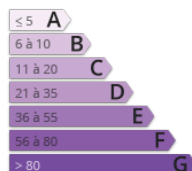

Location parking - parking paris

110 €

pte de pantin

CABINET FITOUSSI

238 Bis rue du faubourg St
Antoine
75012 PARIS
gsf@pifimmo.fr
Tel. : 0140096660

<http://www.pifimmo.fr/>

- » Référence : -1325
- » Quartier : pte de pantin

Proximité Porte de Pantin dans un immeuble récent. Emplacement de Parking : 110 €

Notes de visites :

NC

NC