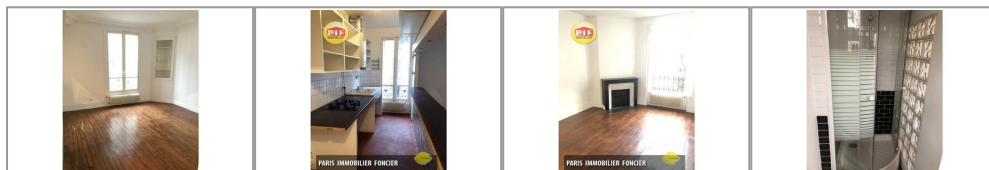

Location appartement - 2 pièces vincennes

1 140 €

m° saint mandé

CABINET FITOUSSI

238 Bis rue du faubourg St
Antoine
75012 PARIS
gsf@pifimmo.fr
Tel. : 0140096660

<http://www.pifimmo.fr/>

- » Référence : -1129
- » Nombre de pièces : 2
- » Quartier : m° saint mandé
- » Surface : 40 m²
- » Chauffage : Individuel gaz

2 PIECES 40 M² M° ST MANDE Rue Charles Marinier, à 3mn du M°, 2P de 40m² au 2ét, entrée, séjour avec cuisine américaine, chambre sur jardin, petite salle d'eau, wc séparés, dressing et cave. Distribué en étoile et traversant Loyer : 1060 € + 80 € de charges Renseignements : 01 43 28 88 13