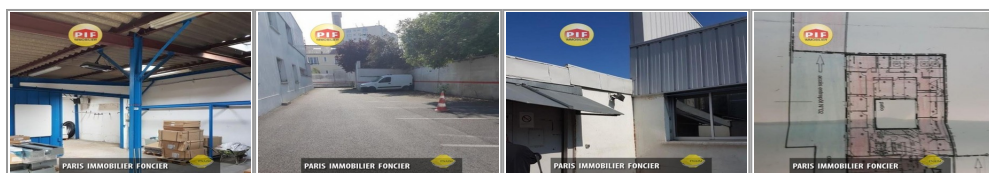

Location local - bureau montreuil

6 475 €

CABINET FITOUSSI

238 Bis rue du faubourg St
Antoine
75012 PARIS
gsf@pifimmo.fr
Tel. : 0140096660

<http://www.pifimmo.fr/>

- » Référence : -5555
- » Chauffage : Individuel gaz

Immeuble principal à usage de bureau, 660m² + 20 parkings sur 2 niveaux. Au rdc : 310m², SDRM : 32m², au 1er étage: 247m² et 39m² de parties communes. Immeuble mitoyen au fond de la cour : 90 m² sur 2 niveaux servant d'atelier. Loyer : 77.700 € annuel HT Atelier : 5400 € annuel HT (louable séparément) Bail : 3/6/9 Alain : 06 10 82 32 00